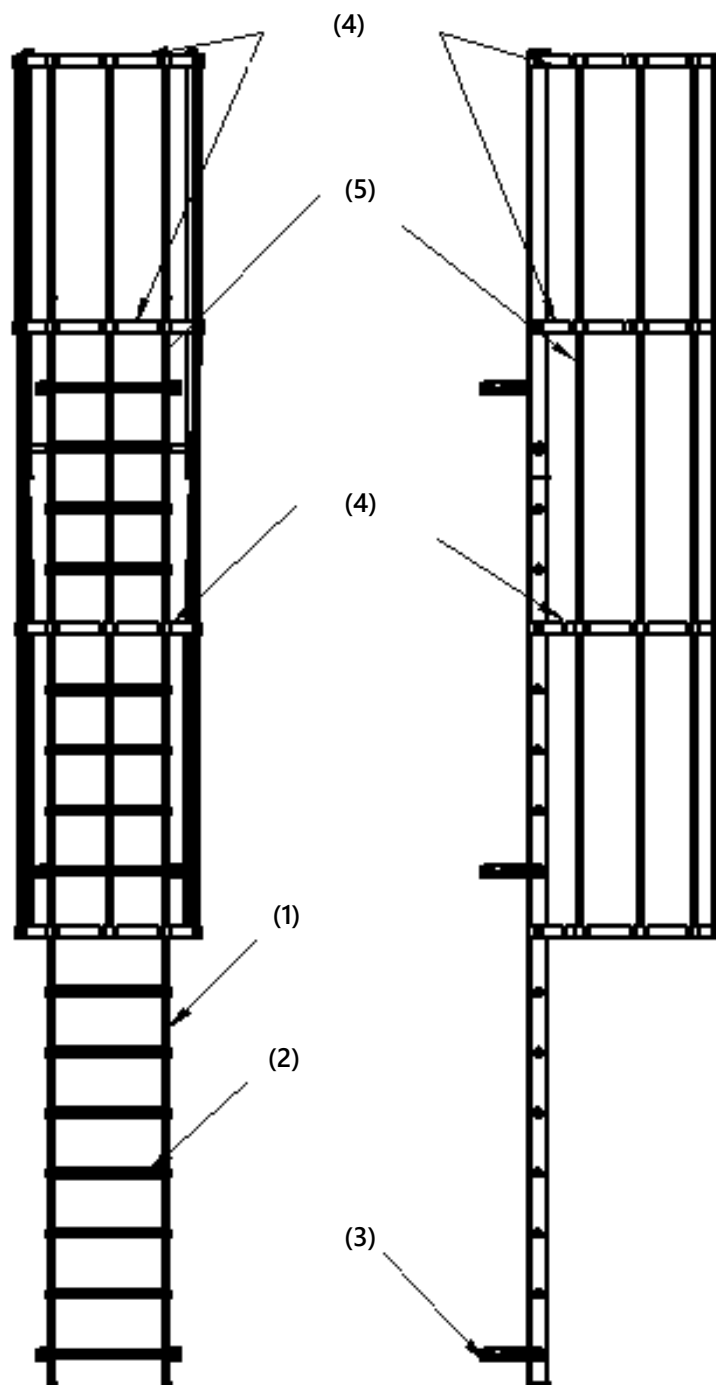

Echelles Crinolines PRV ACS (conforme à la norme NF E 85-016)

Echelles simples PRV ACS (largeur 470 mm), couleur gris RAL 7035 comprenant :

- (1) Montant en profilé ACS C 90 X 35 X 8 mm
- (2) Barreaux antidérapants ACS R 28 X 29 x 3 mm
- (3) Fixations en Inox AISI 316 (sol et paroi)
- Distance entre échelons : 300 mm

Crinolines PRV comprenant :

- (4) Arceau de crinoline Ø 700 mm
- (5) Filant crinoline profilés ACS P 50 x 4 mm

Accessoires disponibles :

- Sortie droite Hauteur 1 100 mm
- Sortie évasée
- Crosse escamotable (simple ou double)
- Marche palière
- Changement de palier
- Porte de condamnation
- Pattes de fixation en Inox 316L
- Visserie et boulonnerie en Inox A4