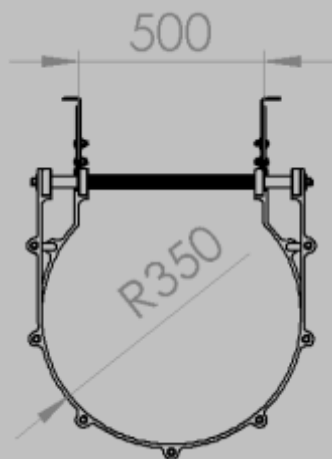

Echelles Crinolines PRV ACS (conforme à la norme NF E 85-016)

Echelles simples PRV ACS (largeur 470 mm), couleur gris RAL 7035 comprenant :

- (1) Montant en profilé ACS C 90 X 35 X 8 mm
- (2) Barreaux antidérapants ACS R 28 X 29 x 3 mm
- (3) Fixations en Inox AISI 316 (sol et paroi)
- Distance entre échelons : 300 mm

Crinolines PRV comprenant :

- (4) Arceau de crinoline Ø 700 mm
- (5) Filant crinoline profilés ACS P 50 x 4 mm

Accessoires disponibles :

- Sortie droite Hauteur 1 100 mm
- Sortie évasée
- Crosse escamotable (simple ou double)
- Marche palière
- Changement de palier
- Porte de condamnation
- Pattes de fixation en Inox 316L
- Visserie et boulonnerie en Inox A4