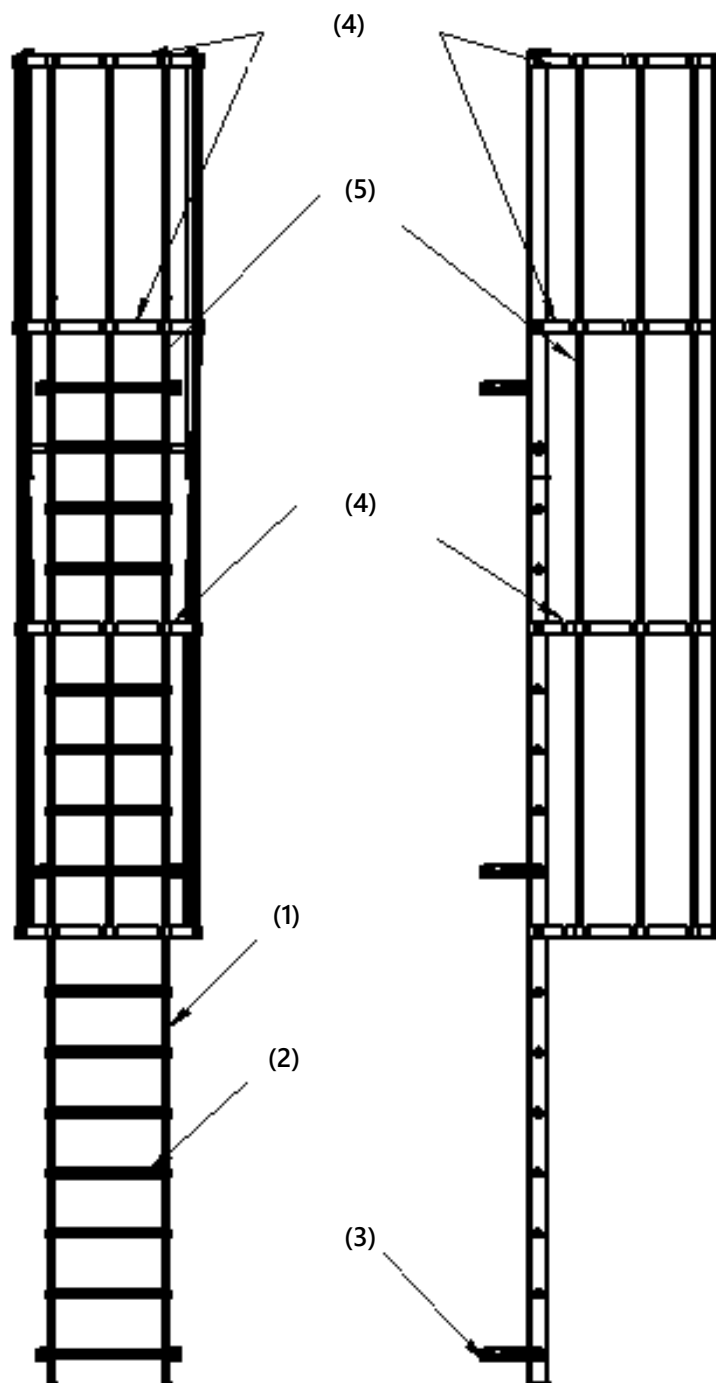

Echelles simples PRV (largeur 500 mm), couleur gris RAL 7001 (autres coloris disponible sur demande), comprenant :

- (1) Montant en profilé 64 X 27 X 4/2 mm (Pultrusion)
- (2) Barreaux antidérapants 34 X 25 mm (Pultrusion)
- (3) Pattes de fixations réglables en Inox 304 L
- Bouchons de finitions en plastique POM Noir

Crinolines PRV comprenant :

- (4) Arceau en plastique POM Noir diamètre 700 mm
- (5) Filant en tube rond PRV 20 X 16 mm (Pullwinding)
- Visserie et boulonnerie en INOX A2

Accessoires disponibles :

- Sortie droite Hauteur 1 100 mm
- Sortie évasée
- Crosse escamotable (simple ou double)
- Marche palière
- Changement de palier
- Porte de condamnation
- Pattes de fixation en Inox 316L
- Visserie et boulonnerie en Inox A4