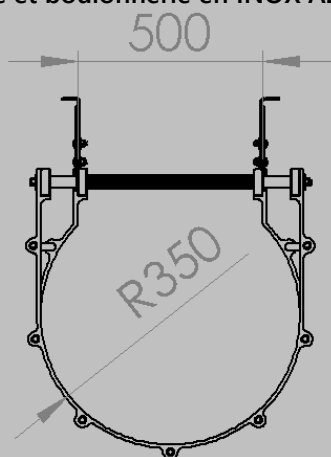

Echelles simples PRV (largeur 500 mm), couleur gris RAL 7001 (autres coloris disponible sur demande), comprenant :

- (1) Montant en profilé 64 X 27 X 4/2 mm (Pultrusion)
- (2) Barreaux antidérapants 34 X 25 mm (Pultrusion)
- (3) Pattes de fixations réglables en Inox 304 L
- Bouchons de finitions en plastique POM Noir

Crinolines PRV comprenant :

- (4) Arceau en plastique POM Noir diamètre 700 mm
- (5) Filant en tube rond PRV 20 X 16 mm (Pullwinding)
- Visserie et boulonnerie en INOX A2

Accessoires disponibles :

- Sortie droite Hauteur 1 100 mm
- Sortie évasée
- Crosse escamotable (simple ou double)
- Marche palière
- Changement de palier
- Porte de condamnation
- Pattes de fixation en Inox 316L
- Visserie et boulonnerie en Inox A4